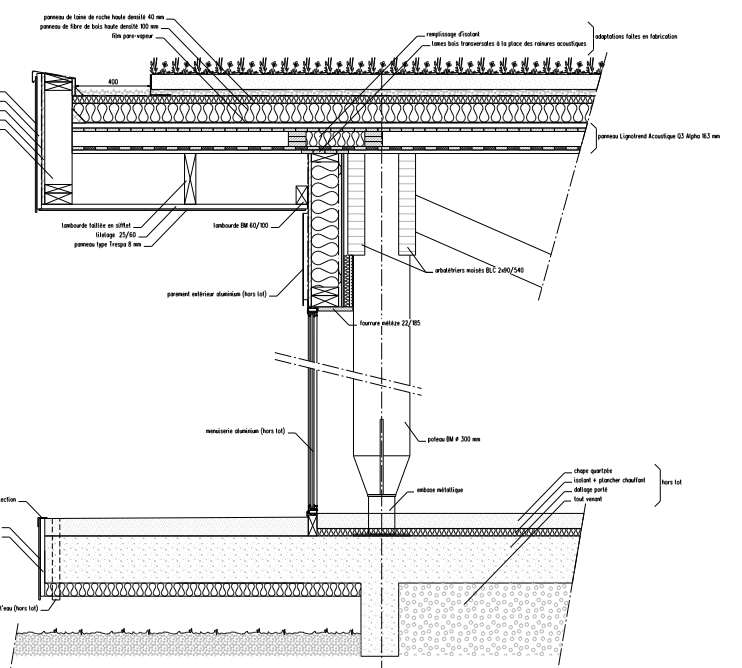

COUPE VERTICALE SUR FACADE SUD AU FAITAGE