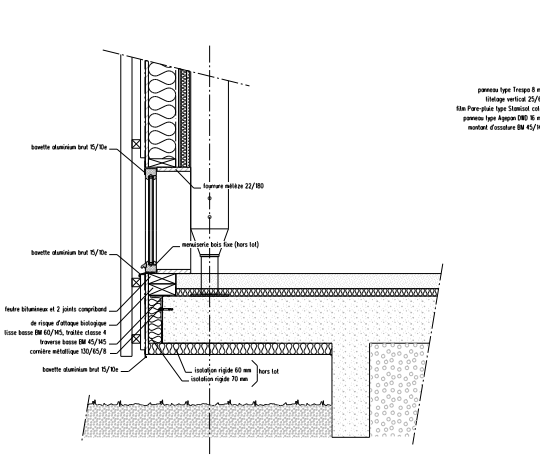

COUPE VERTICALE SUR MENUISERIE "RAS DE SOL" FACADE EST