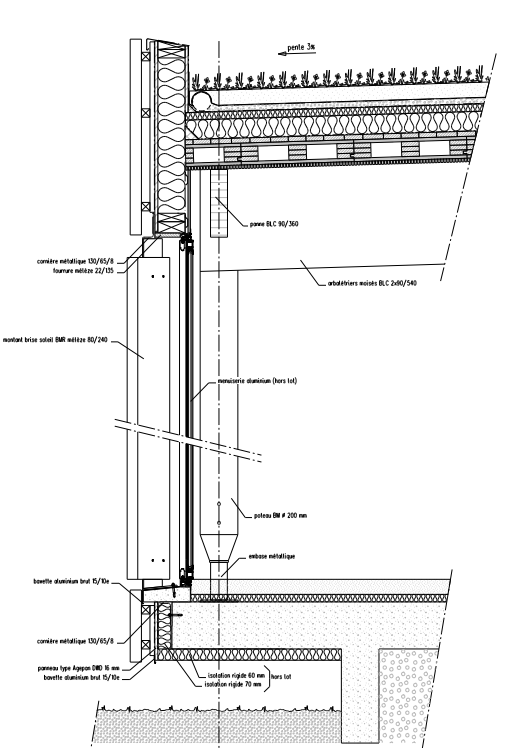

COUPE VERTICALE SUR BAIE VITREE AVEC BRISE SOLEIL FACADE EST