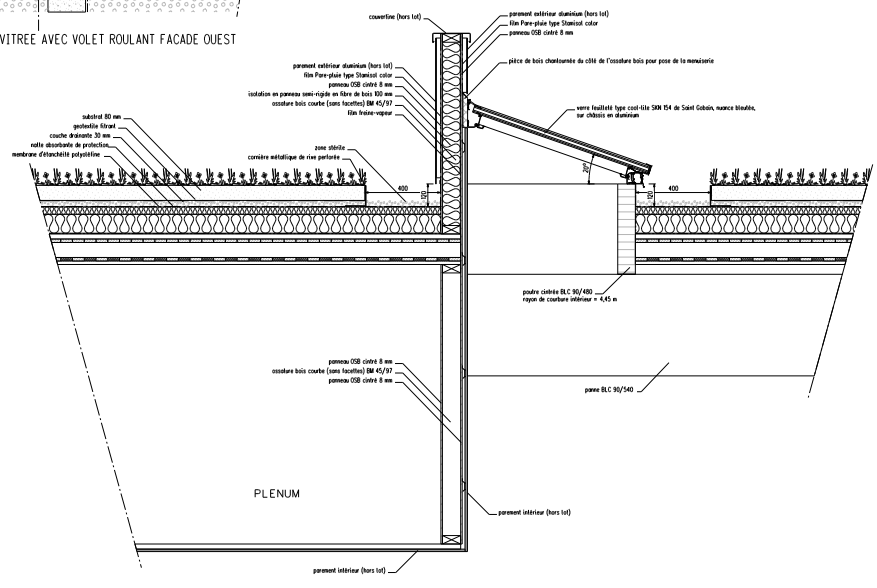

COUPE VERTICALE SUR PUIT DE LUMIERE AU FAITAGE