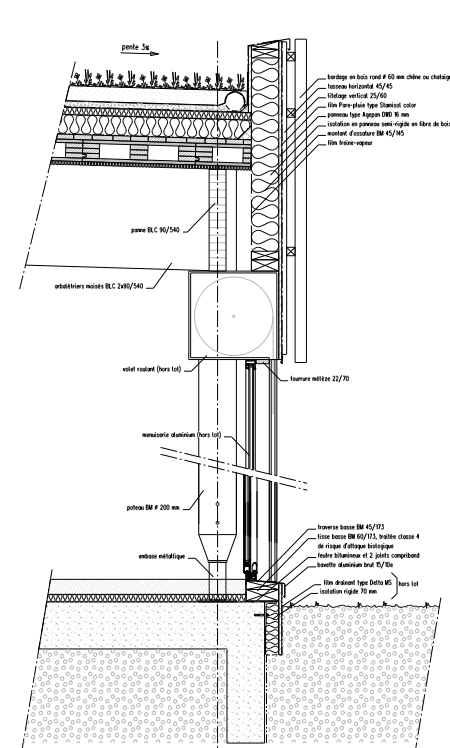

COUPE VERTICALE SUR BAIE VITREE AVEC VOLET ROULANT FACADE OUEST