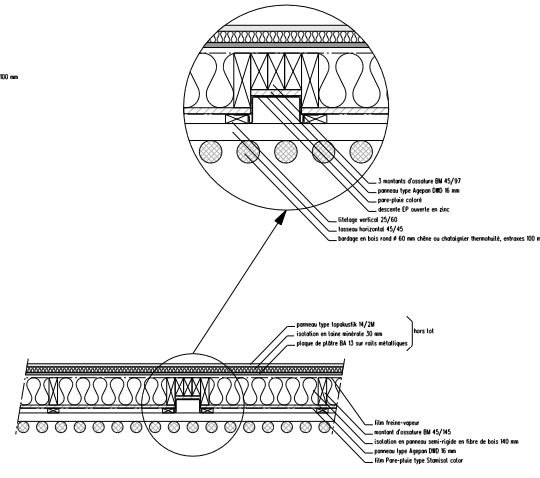

COUPE HORIZONTALE SUR DESCENTE EP